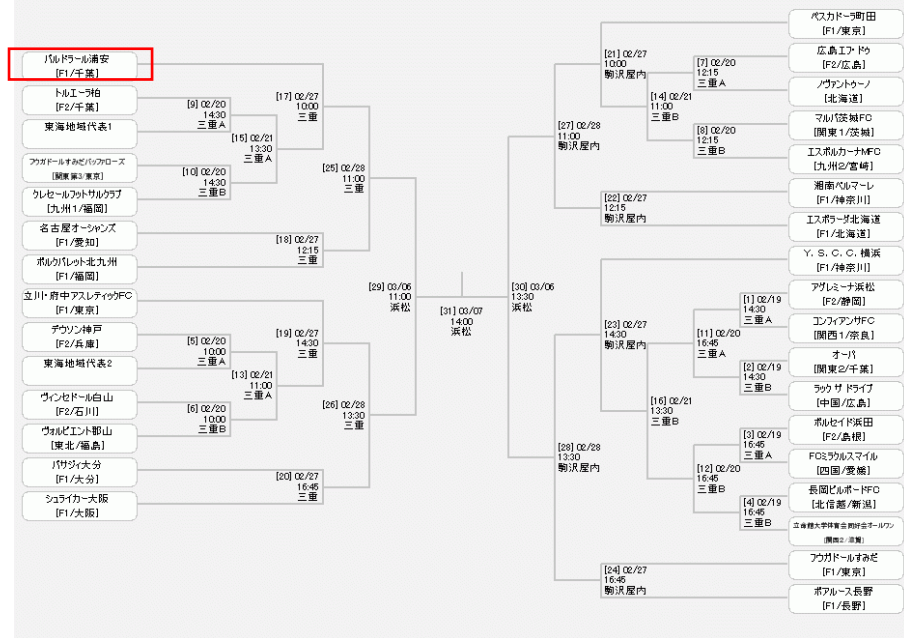

© Bardral Urayasu

JFA第26回全日本フットサル選手権 組み合わせが決定